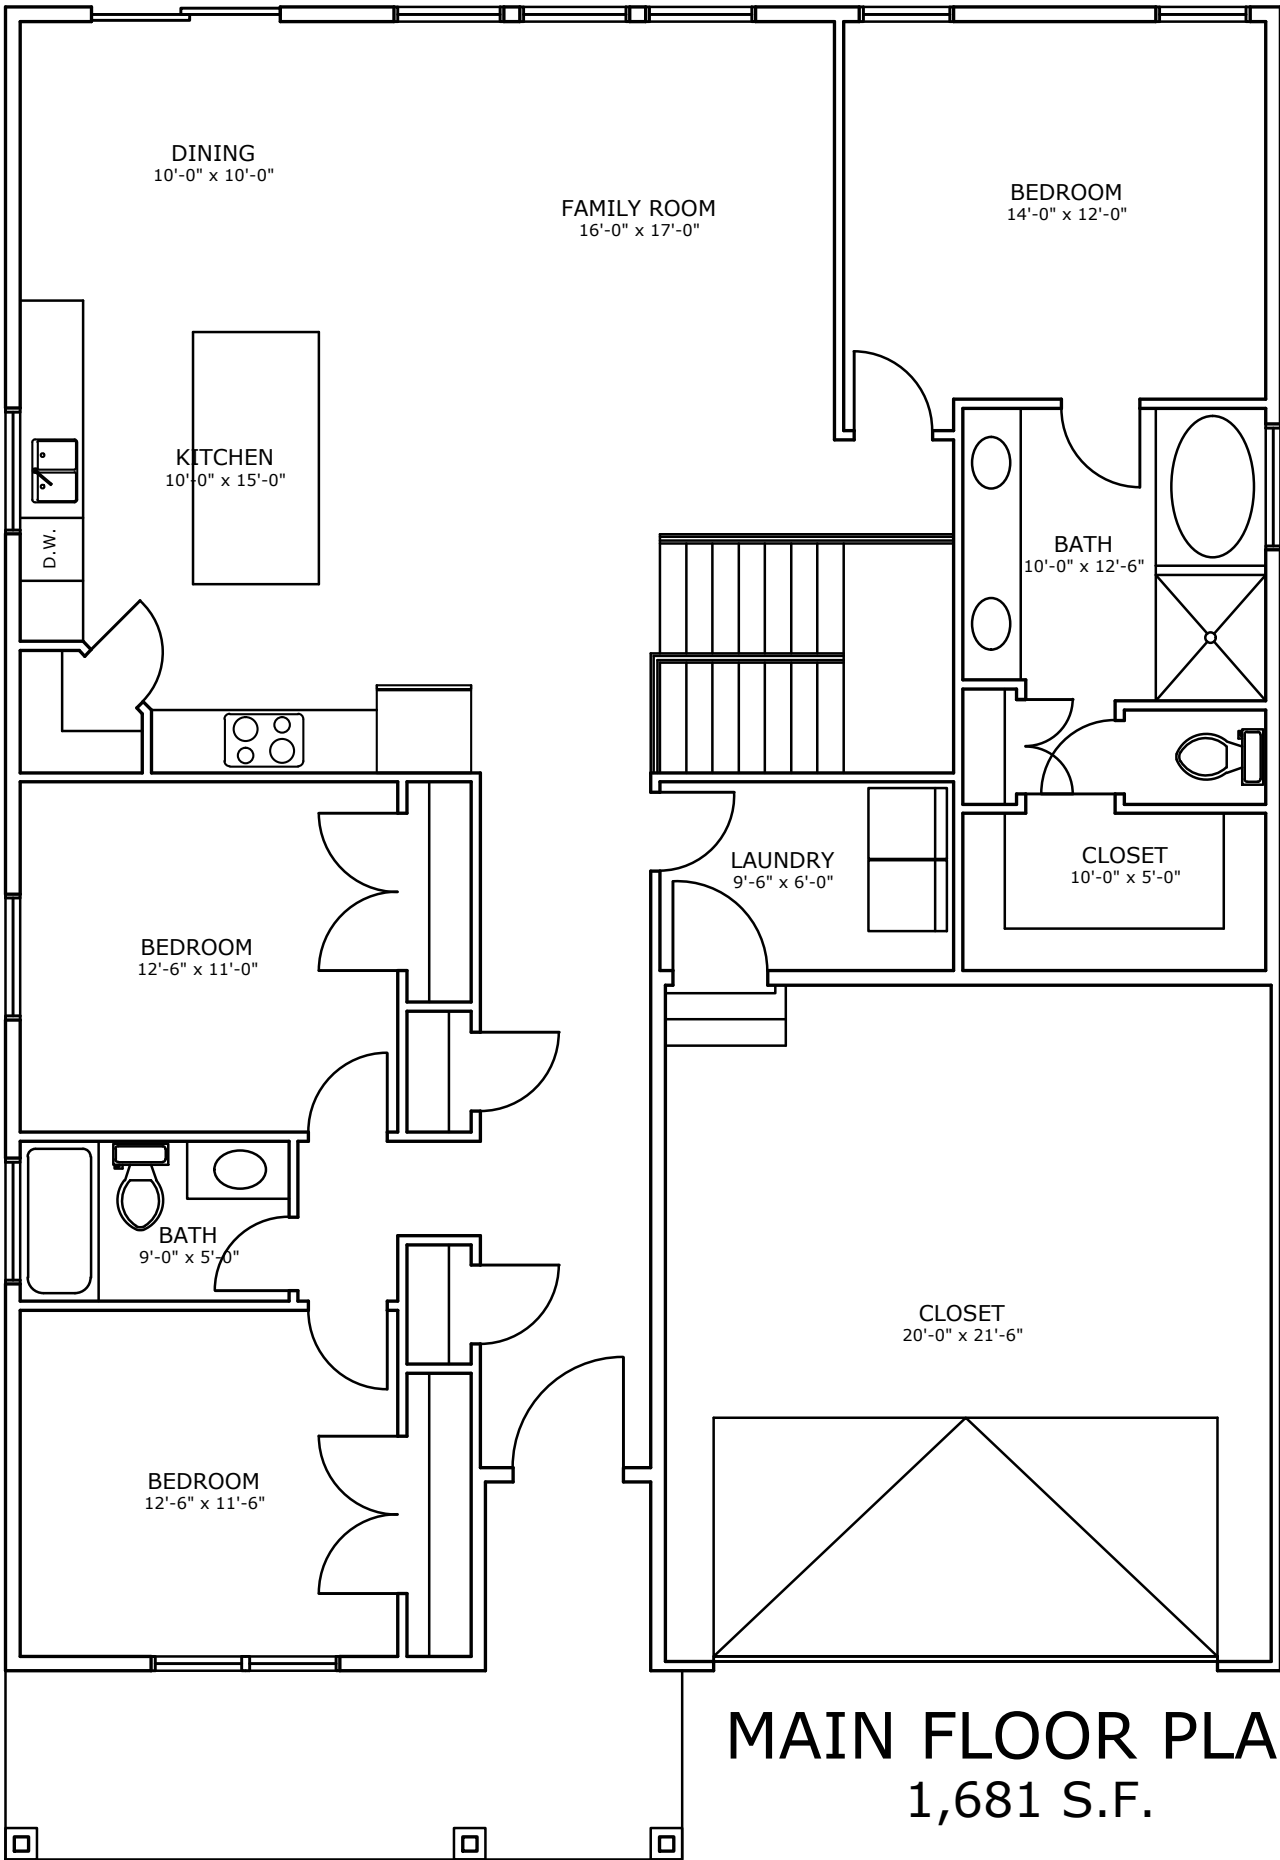

  
**HERITAGE**  
HOMES<sup>®</sup>

[HeritageHomesUtah.com](http://HeritageHomesUtah.com)

**The Cecily**

**MAIN FLOOR PLAN**  
1,681 S.F.

**BASEMENT PLAN**  
1,853 S.F.

**OPTIONAL LOFT PLAN**  
696 S.F.