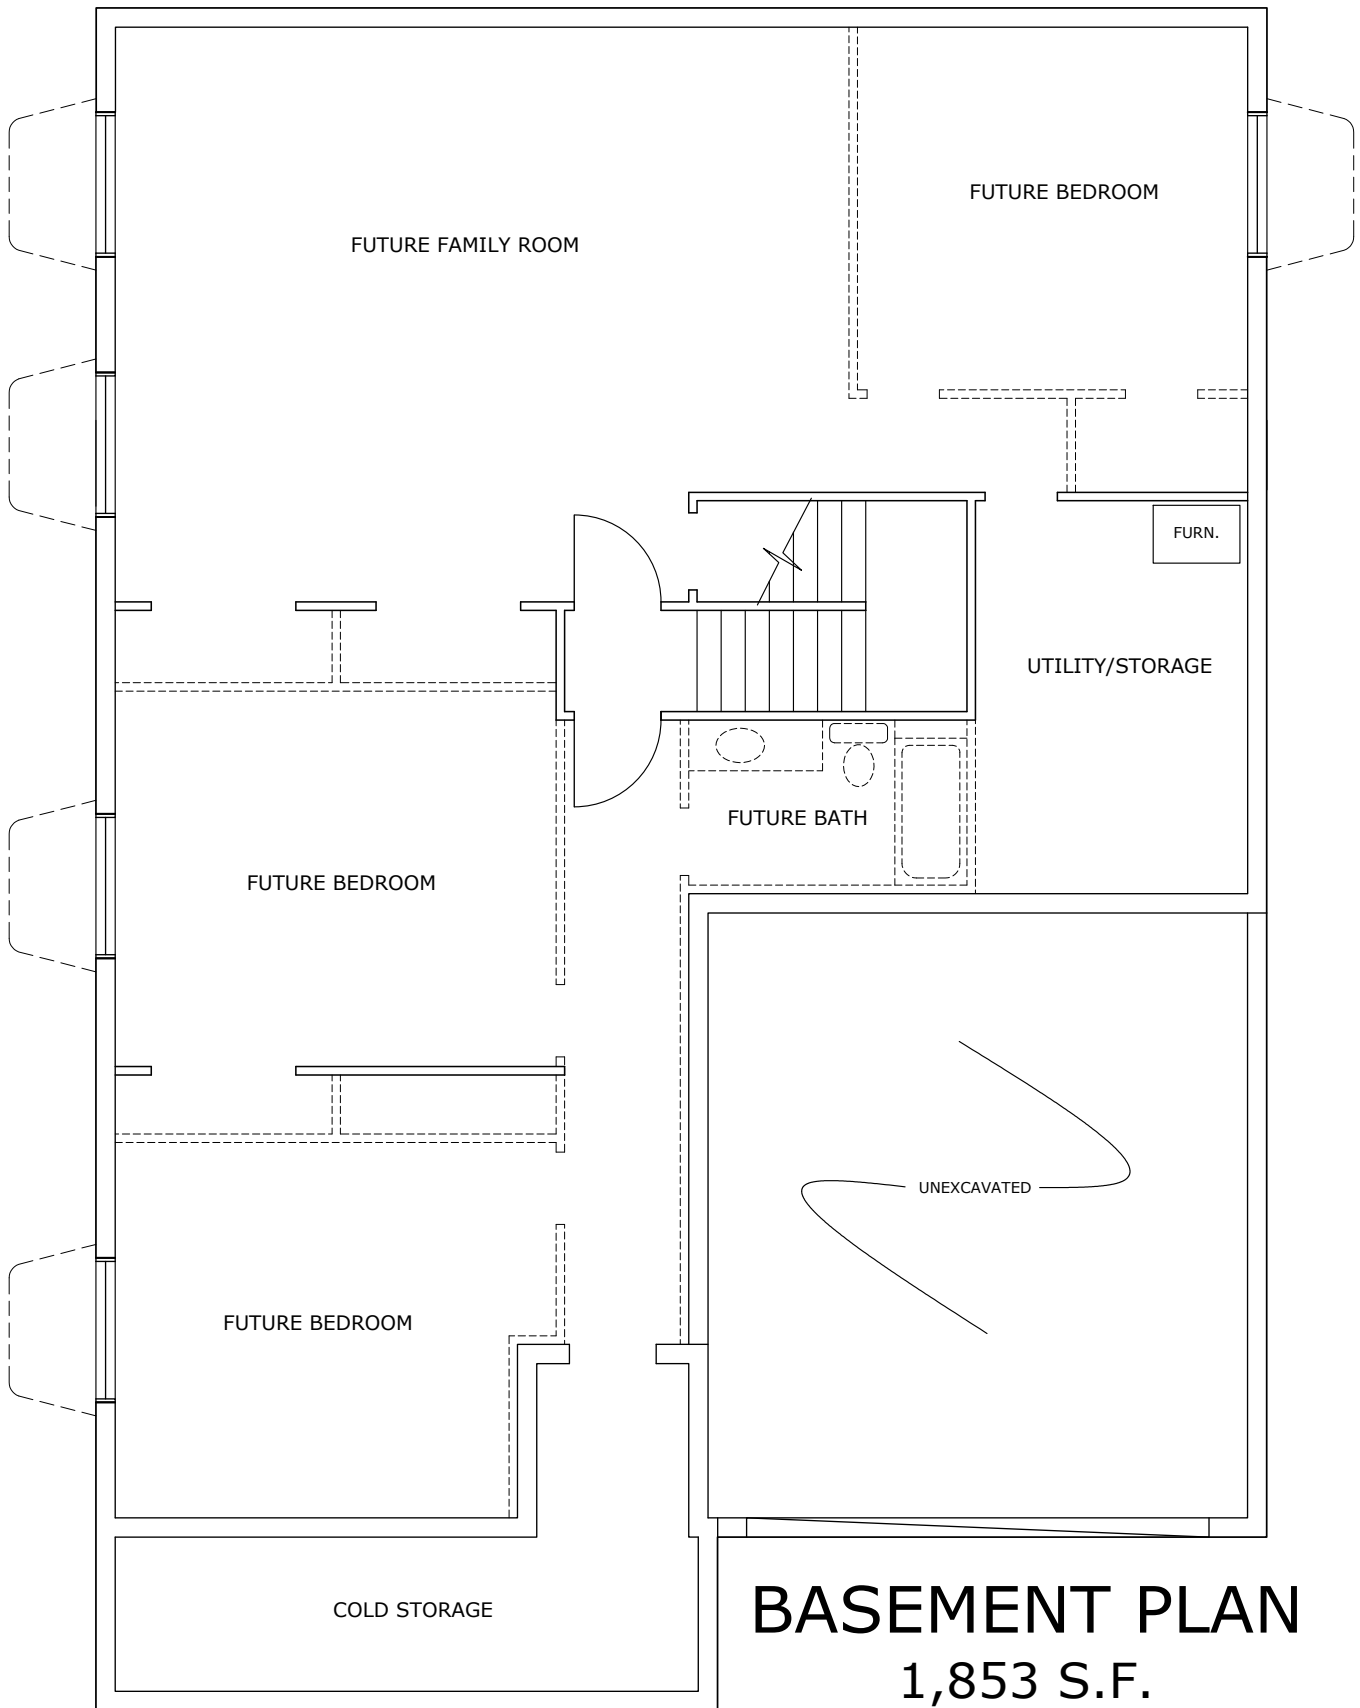

  
**HERITAGE**  
HOMES<sup>®</sup>

[HeritageHomesUtah.com](http://HeritageHomesUtah.com)

**The Cecily**

**MAIN FLOOR PLAN**  
1,681 S.F.

**BASEMENT PLAN**  
1,853 S.F.

**OPTIONAL LOFT PLAN**  
696 S.F.