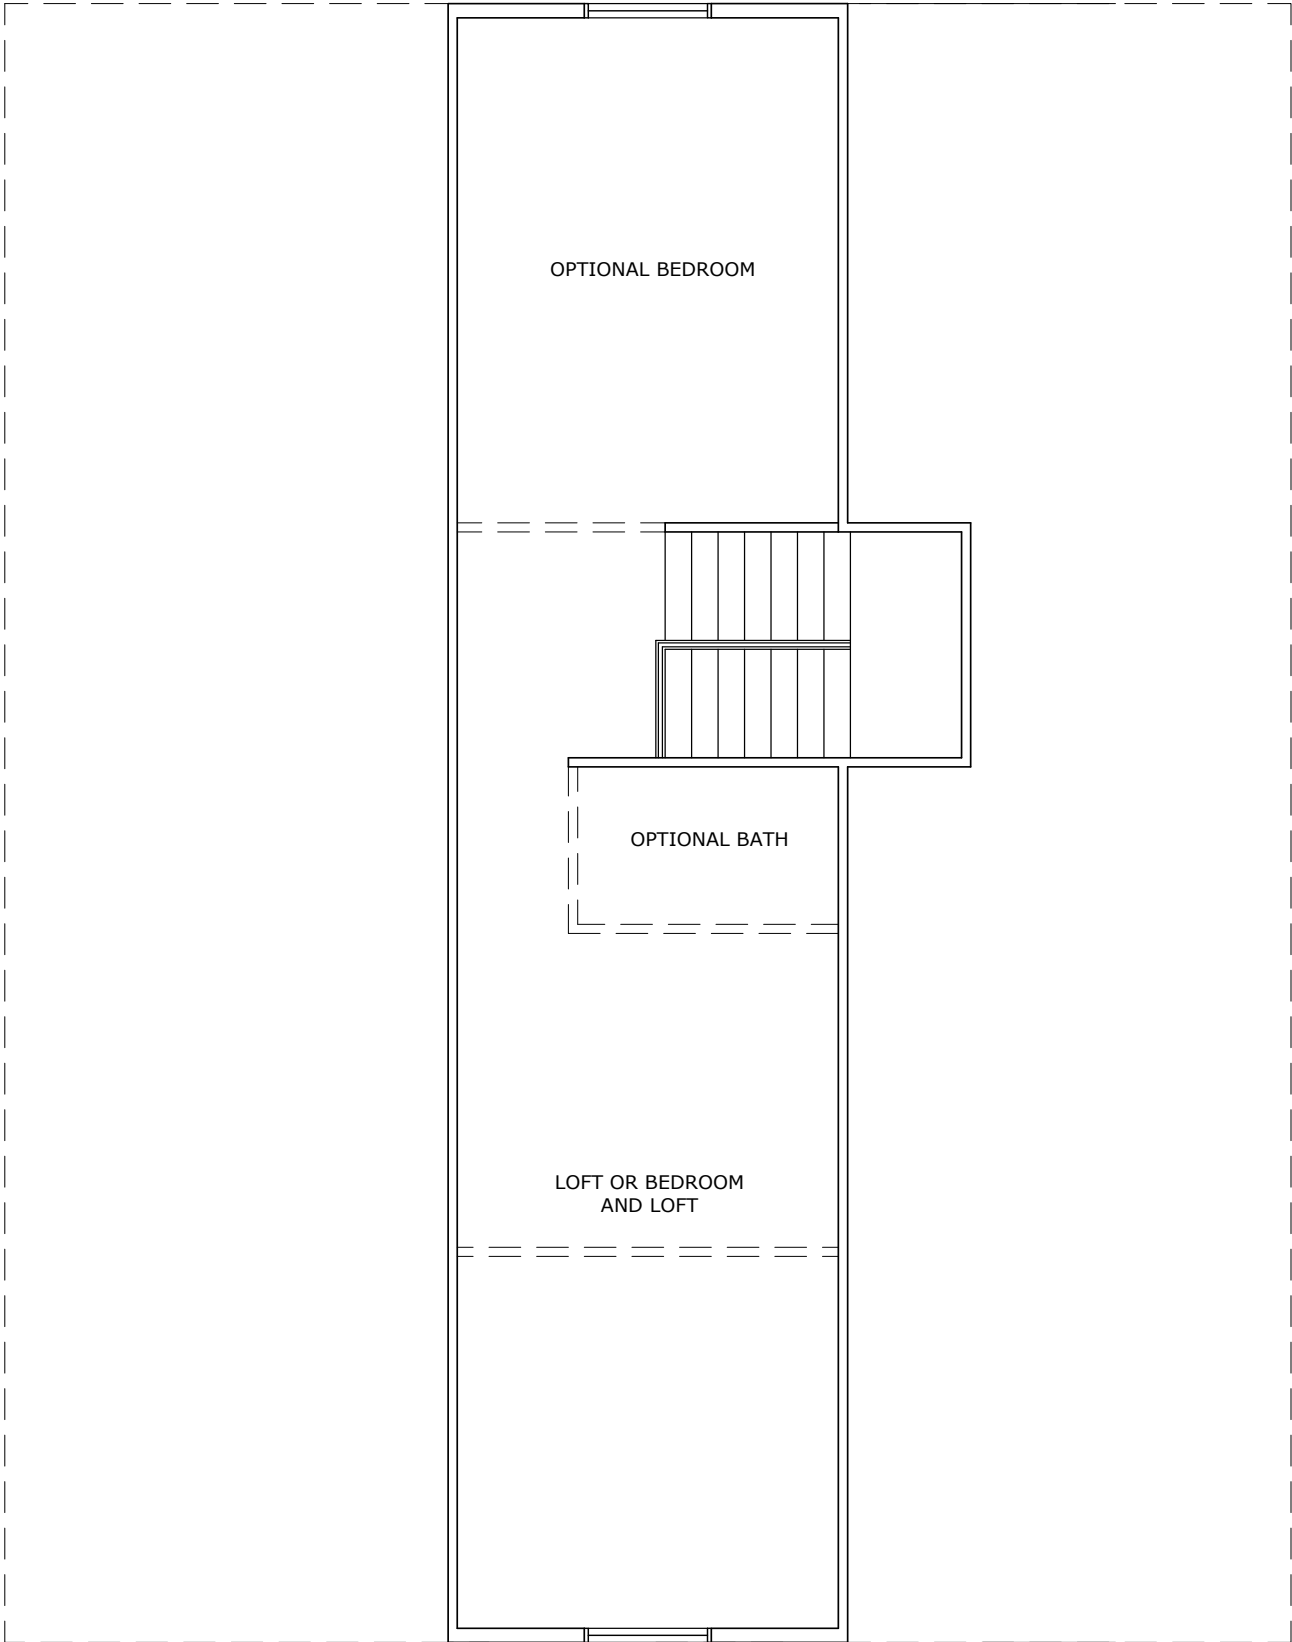

  
**HERITAGE**  
HOMES<sup>®</sup>

[HeritageHomesUtah.com](http://HeritageHomesUtah.com)

**The Cecily**

**MAIN FLOOR PLAN**  
1,681 S.F.

**BASEMENT PLAN**  
1,853 S.F.

**OPTIONAL LOFT PLAN**  
696 S.F.